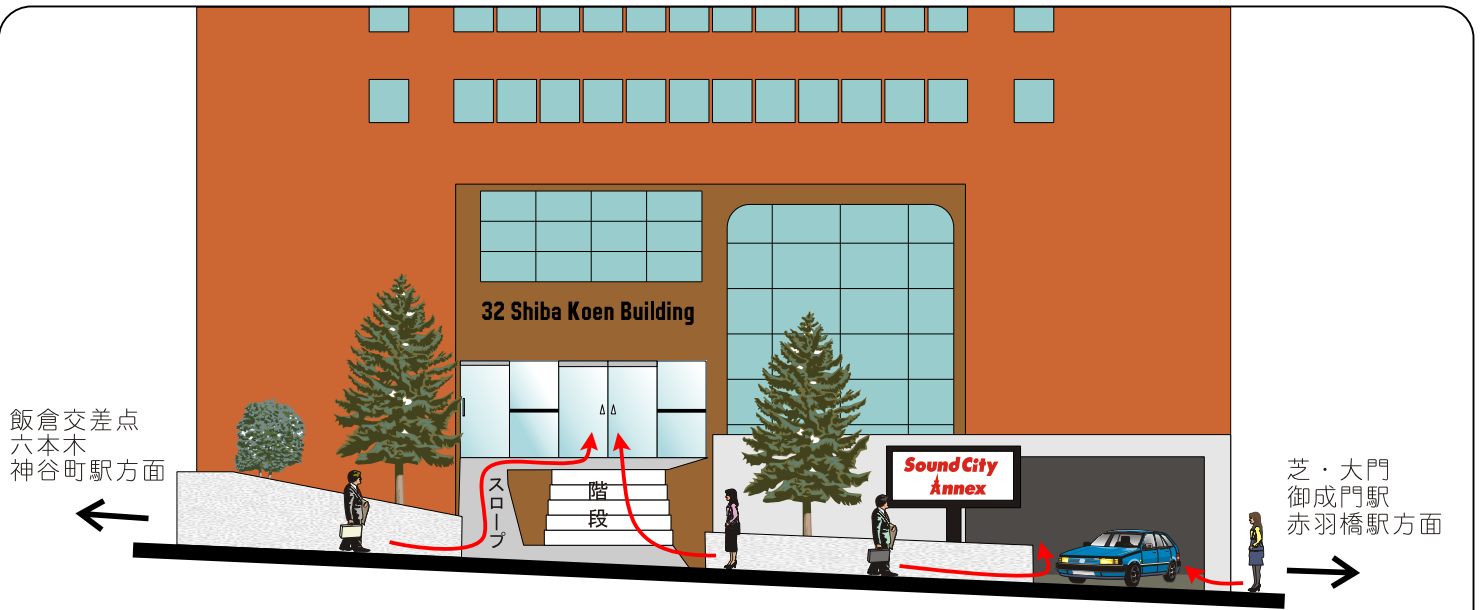

サウンド・シティ アネックス 入館案内

【1F 正面玄関】

月曜日～土曜日 7:30～23:00
日曜日・祝日 10:30～23:00

スロープ&階段から入り、エントランスホール
左のエレベータ及び非常階段でB 1・B 2へ。

【B1 駐車場側 館内出入り口】

月曜日～金曜日 7:30～21:00
土曜日 7:30～18:00/日曜日・祝日 常時閉鎖

施錠時は、出入口横のインターホンにて目的の
スタジオにご連絡ください。オートロックが
開錠します。

*1F エントランス奥の階段は通常扉が閉まっています。下記表示のある扉を開けてお入りください。