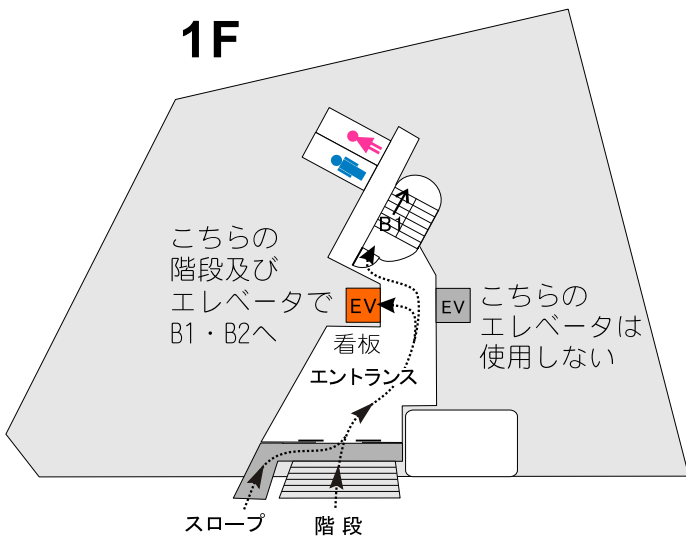

サウンド・シティ アネックス 入館案内

【1F 正面玄関】

月曜日～土曜日 7:30～23:00
日曜日・祝日 10:30～23:00

スロープ&階段から入り、エントランスホール
左のエレベータ及び非常階段でB 1・B 2へ。

【B1 駐車場側 館内出入り口】

月曜日～金曜日 7:30～21:00
土曜日 7:30～18:00/日曜日・祝日 常時閉鎖

施錠時は、出入口横のインターホンにて目的の
スタジオにご連絡ください。オートロックが
開錠します。

*1F エントランス奥の階段は通常扉が閉まっています。下記表示のある扉を開けてお入りください。