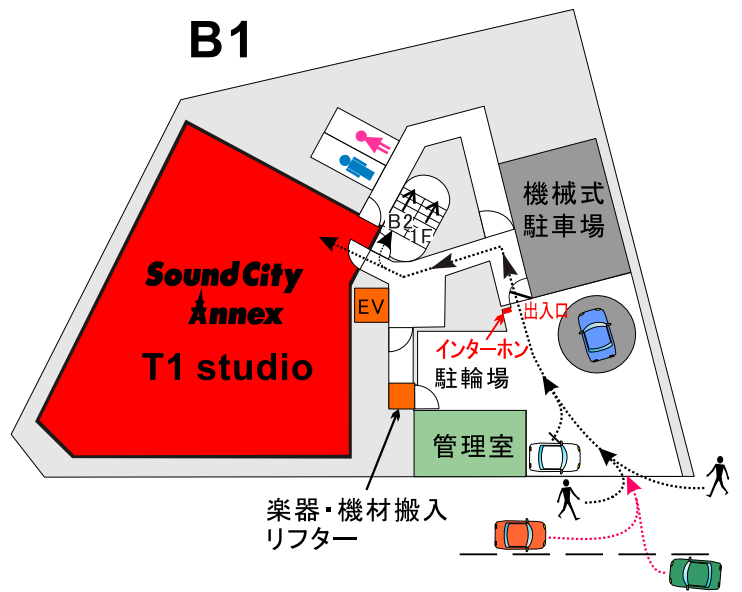

サウンド・シティ アネックス 入館案内

【1F 正面玄関】

月曜日～土曜日 7:30～23:00
日曜日・祝日 10:30～23:00

スロープ&階段から入り、エントランスホール
左のエレベータ及び非常階段でB 1・B 2へ。

【B1 駐車場側 館内出入り口】

月曜日～金曜日 7:30～21:00
土曜日 7:30～18:00/日曜日・祝日 常時閉鎖

施錠時は、出入口横のインターホンにて目的の
スタジオにご連絡ください。オートロックが
開錠します。

*1F エントランス奥の階段は通常扉が閉まっています。下記表示のある扉を開けてお入りください。