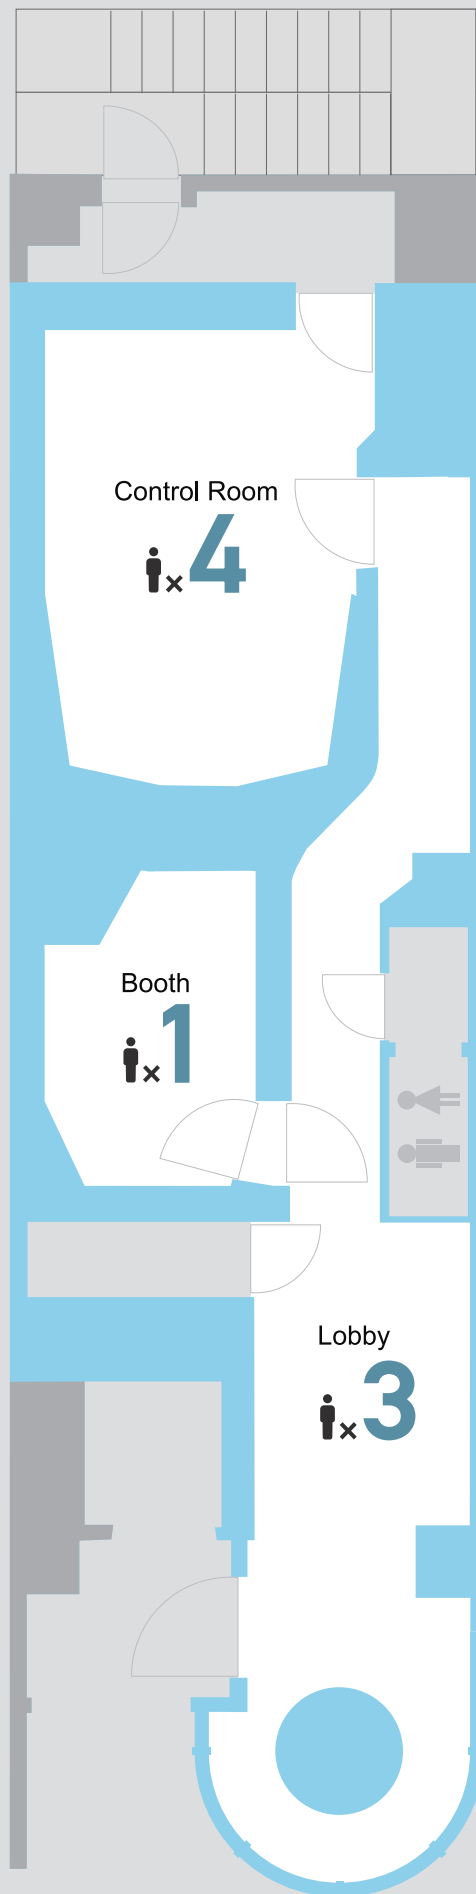

– Maximum Capacity –

スタジオ推奨人数

Minami Aoyama
Studio

※ControlRoom 人数上限にはエンジニアを含む