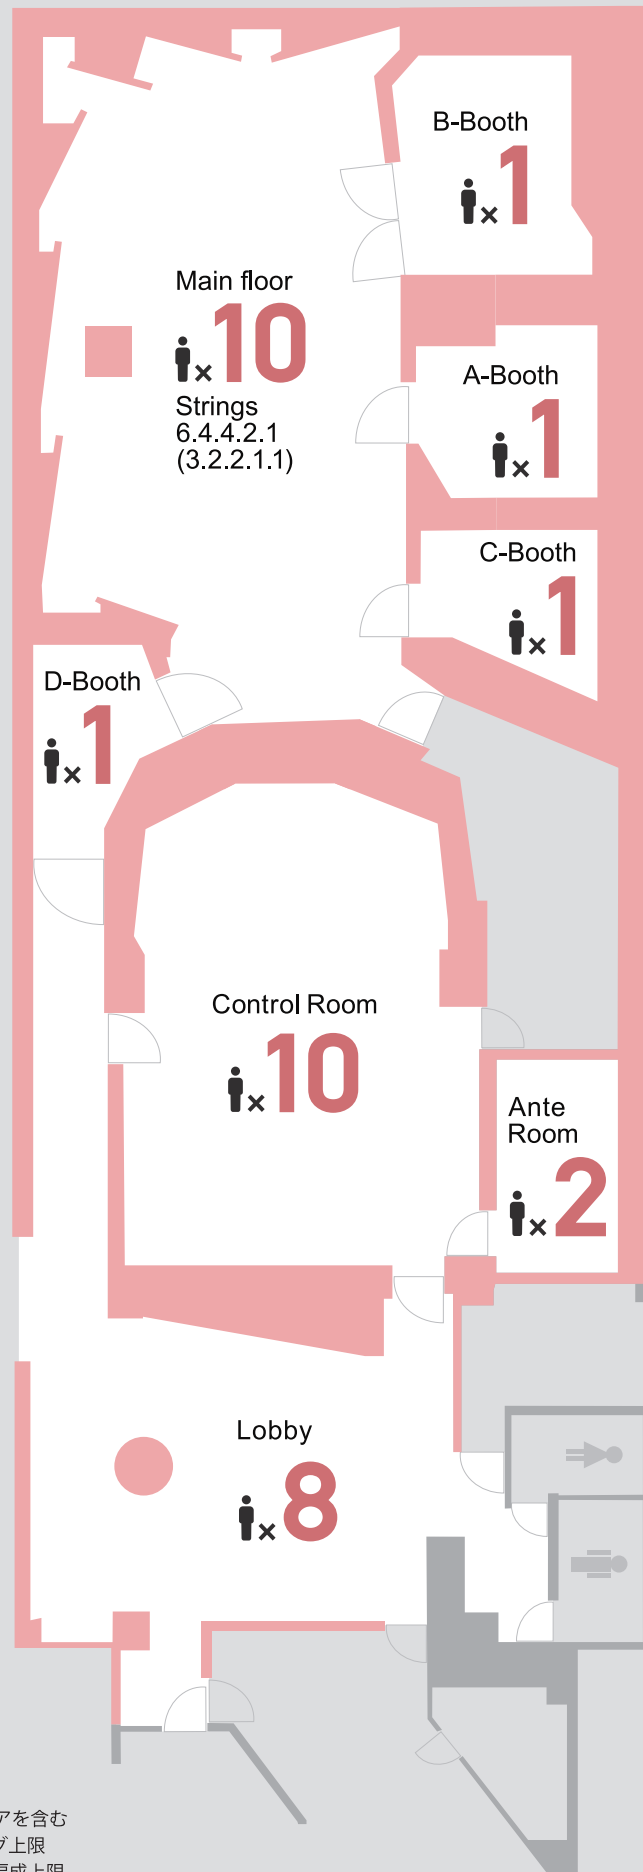

– Maximum Capacity –

スタジオ推奨人数

Setagaya Studio

※ControlRoom 人数上限にはエンジニアを含む

※Strings - 上段 ... スタジオセッティング上限

下段 ... 推奨ミュージシャン編成上限