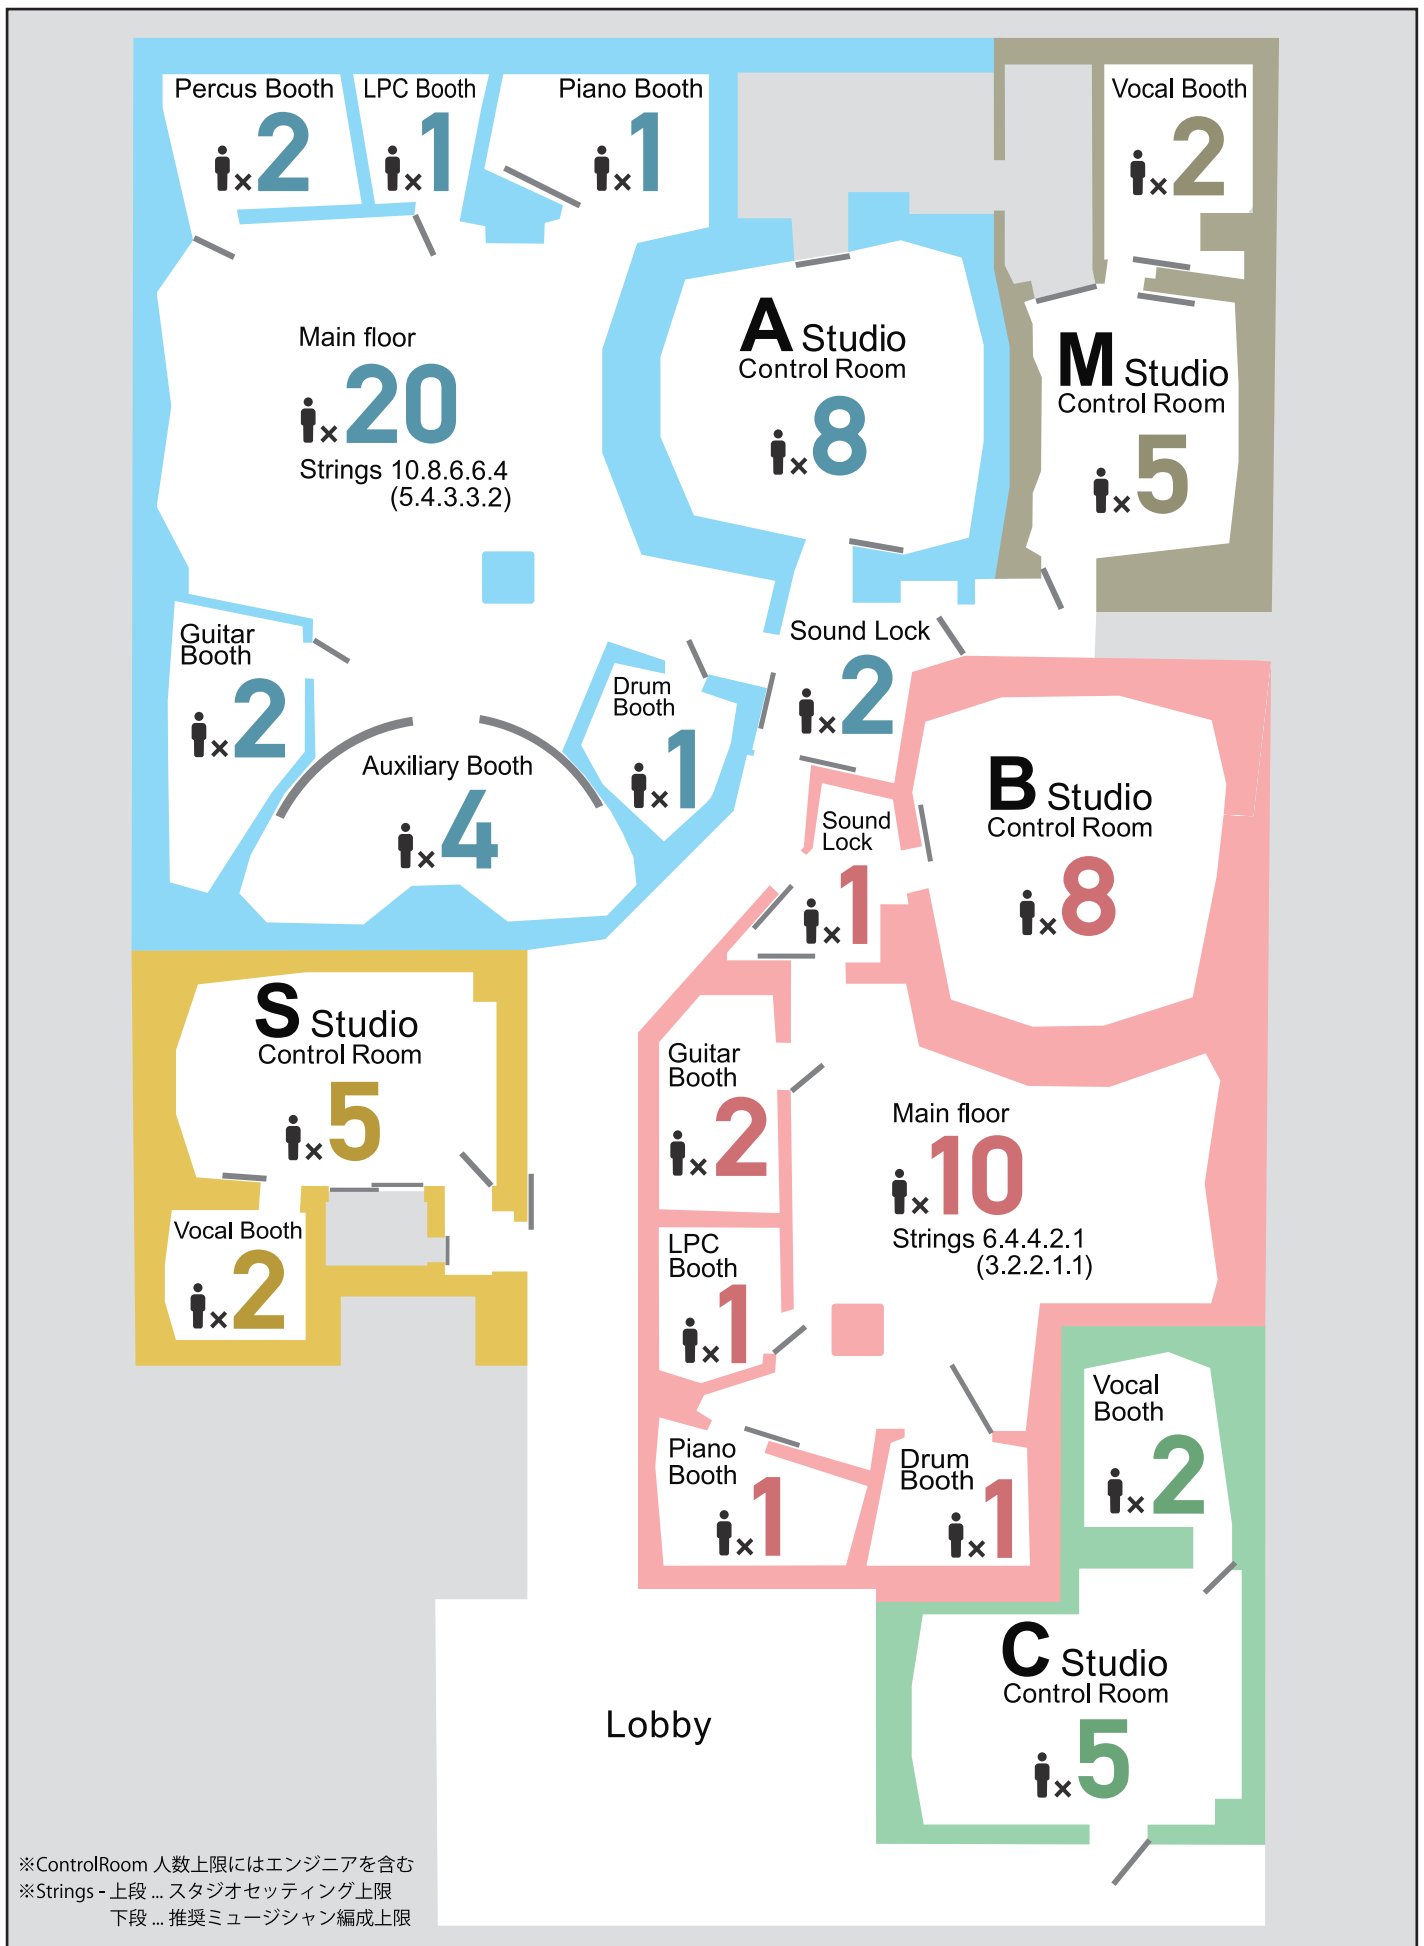

- Maximum Capacity -

スタジオ推奨人数

※ControlRoom 人数上限にはエンジニアを含む
 ※Strings - 上段 ... スタジオセッティング上限
 下段 ... 推奨ミュージシャン編成上限