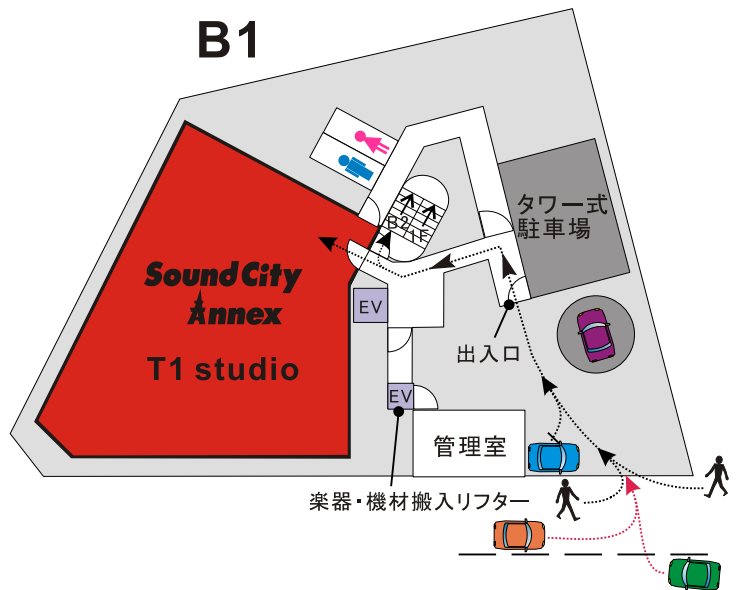

サウンド・シティ アネックス 入館案内

【正面玄関】

月曜日～土曜日 7:30～23:00
日曜日・祝実 10:30～23:00

スロープ&階段から入り、エントランスホール
左のエレベータ及び非常階段でB1・B2へ。

【駐車場出入り口】

月曜日～金曜日 7:30～21:00
土曜日 7:30～18:00 / 日曜日・祝日 常時閉鎖

施錠時は、出入口横のインターホンにて目的の
スタジオにご連絡下さい。オートロックが開錠します。
または、各スタジオのダイヤルインにてスタッフが
開錠します。

T1・・・03-5733-5694 / T2・・・03-5733-5695

1F

B1

*1F エントランス奥の階段は通常扉が
閉まっています。下記表示のある扉を
開けてお入りください。

B2