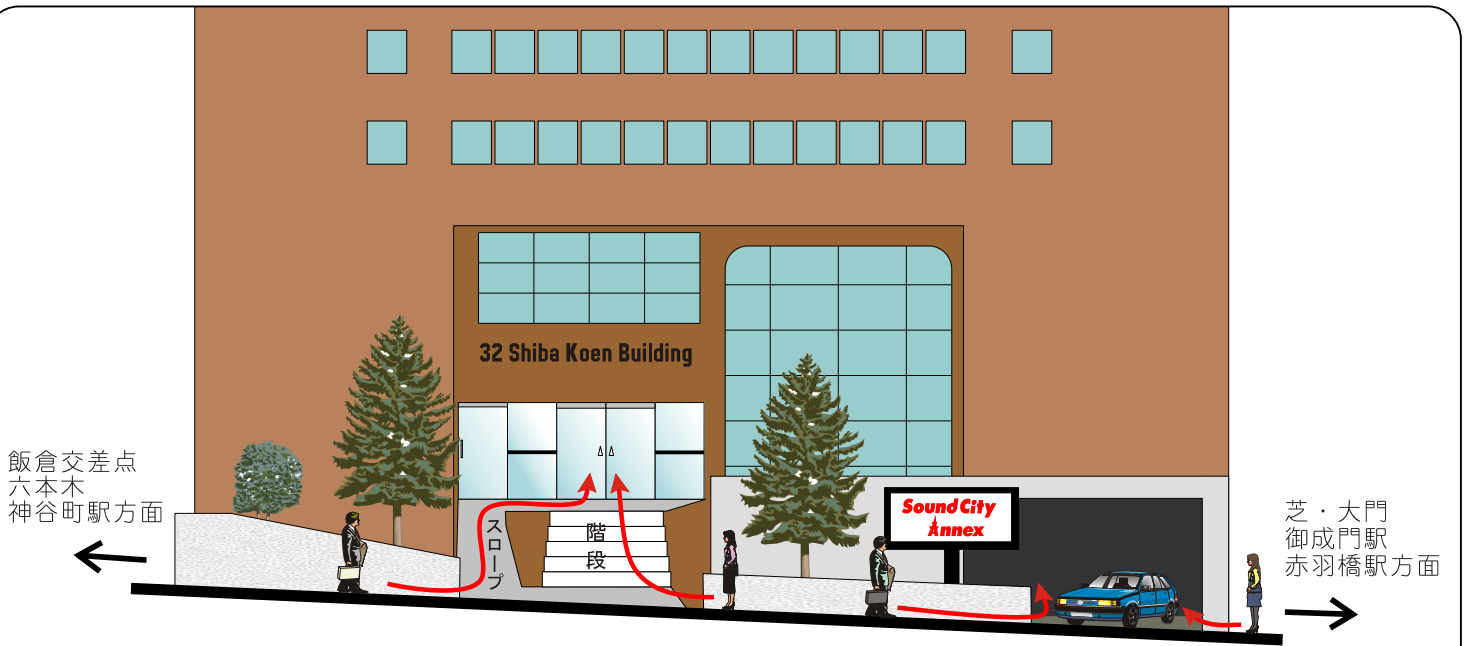

サウンド・シティ アネックス 入館案内

【正面玄関】

月曜日～土曜日 7:30～23:00
日曜日・祝実 10:30～23:00

スロープ&階段から入り、エントランスホール
左のエレベータ及び非常階段でB1・B2へ。

【駐車場出入り口】

月曜日～金曜日 7:30～21:00
土曜日 7:30～18:00 / 日曜日・祝日 常時閉鎖

施錠時は、出入口横のインターホンにて目的の
スタジオにご連絡下さい。オートロックが開錠します。
または、各スタジオのダイヤルインにてスタッフが
開錠します。

T1・・・03-5733-5694 / T2・・・03-5733-5695

1F

B1

*1F エントランス奥の階段は通常扉が
閉まっています。下記表示のある扉を
開けてお入りください。

B2