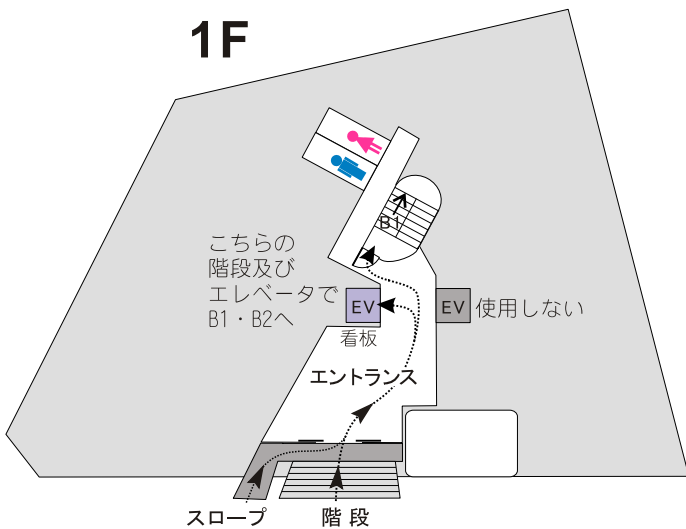

サウンド・シティ アネックス 入館案内

【正面玄関】

月曜日～土曜日 7:30～23:00
日曜日・祝実 10:30～23:00

スロープ&階段から入り、エントランスホール
左のエレベータ及び非常階段でB1・B2へ。

【駐車場出入り口】

月曜日～金曜日 7:30～21:00
土曜日 7:30～18:00 / 日曜日・祝日 常時閉鎖

施錠時は、出入口横のインターホンにて目的の
スタジオにご連絡下さい。オートロックが開錠します。
または、各スタジオのダイヤルインにてスタッフが
開錠します。

T1・・・03-5733-5694 / T2・・・03-5733-5695

1F

B1

*1F エントランス奥の階段は通常扉が
閉まっています。下記表示のある扉を
開けてお入りください。

B2