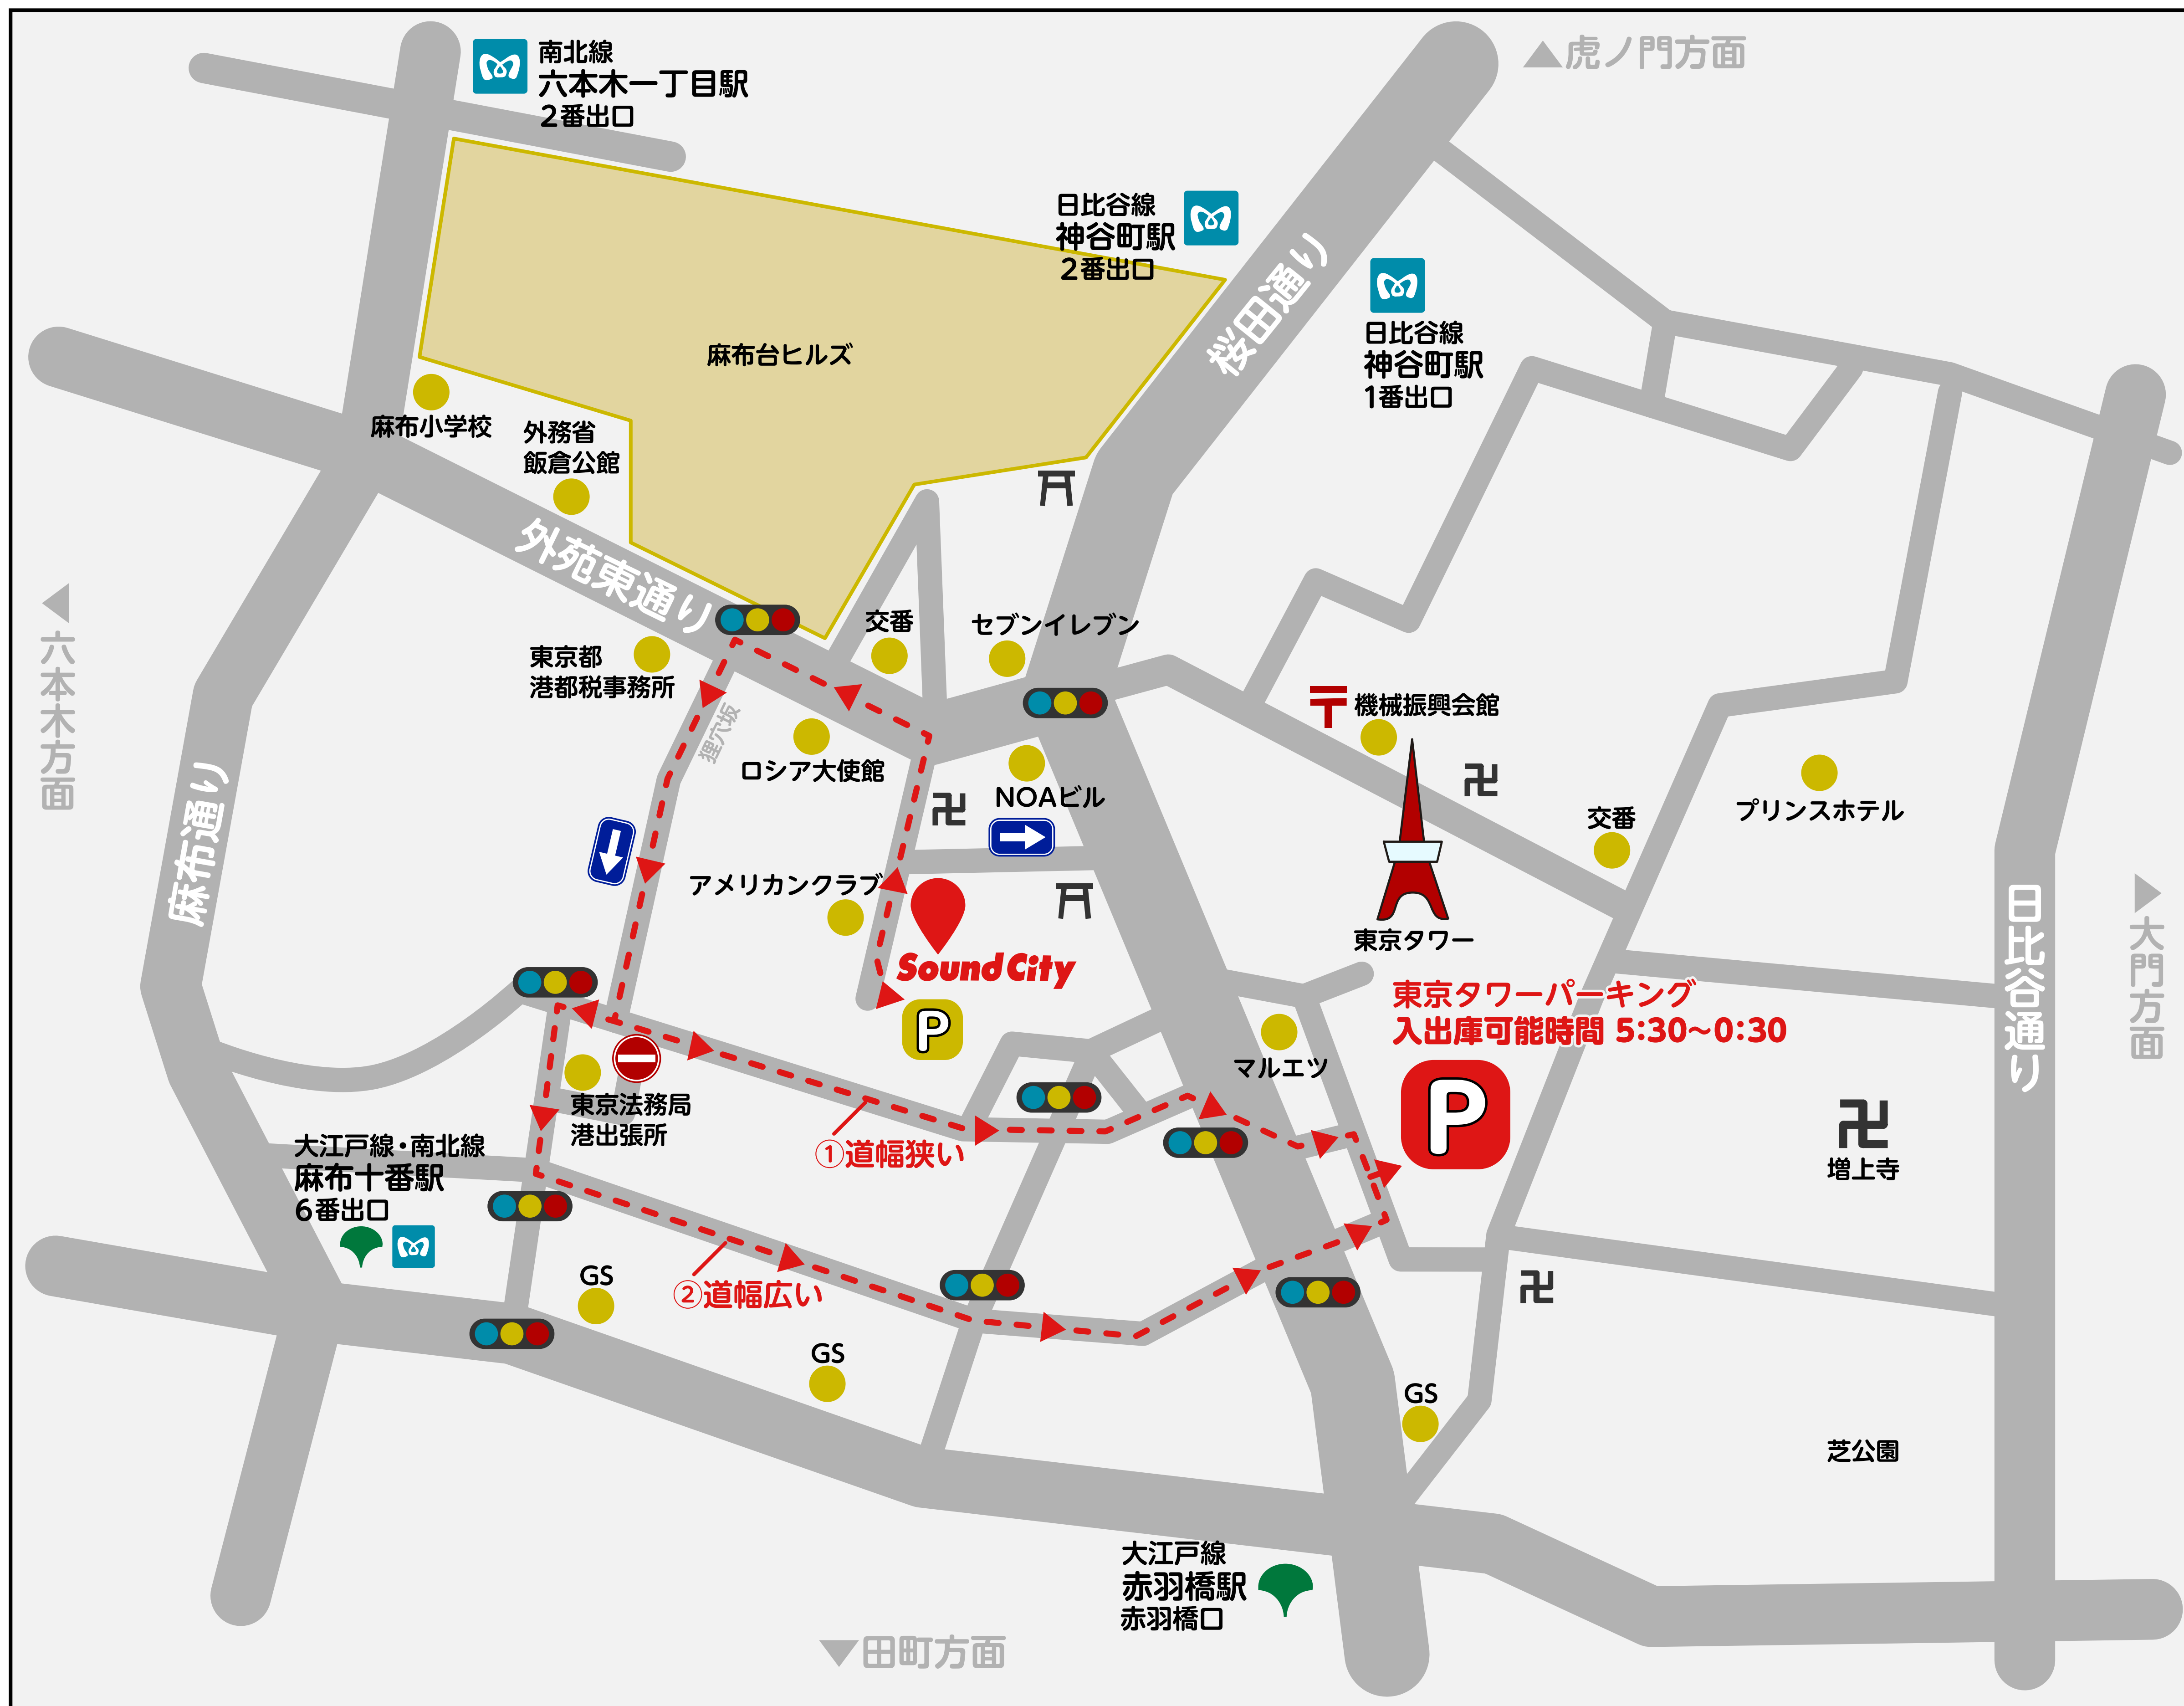

# Sound City 東京タワーパーキングセンターご案内

タイムズ 東京タワー地下駐車場 **入出庫可能時間は5:30~0:30です。**

「東京タワーパーキング」入庫時にタイムズの駐車票が発券されますので、必ずサウンド・シティ営業窓口までお持ちください。

株式会社サウンド・シティ

MUSIC : TEL 03-3586-8111 VISUAL : TEL 03-3586-5101

東京タワーパーキングセンター : TEL 03-3433-5327