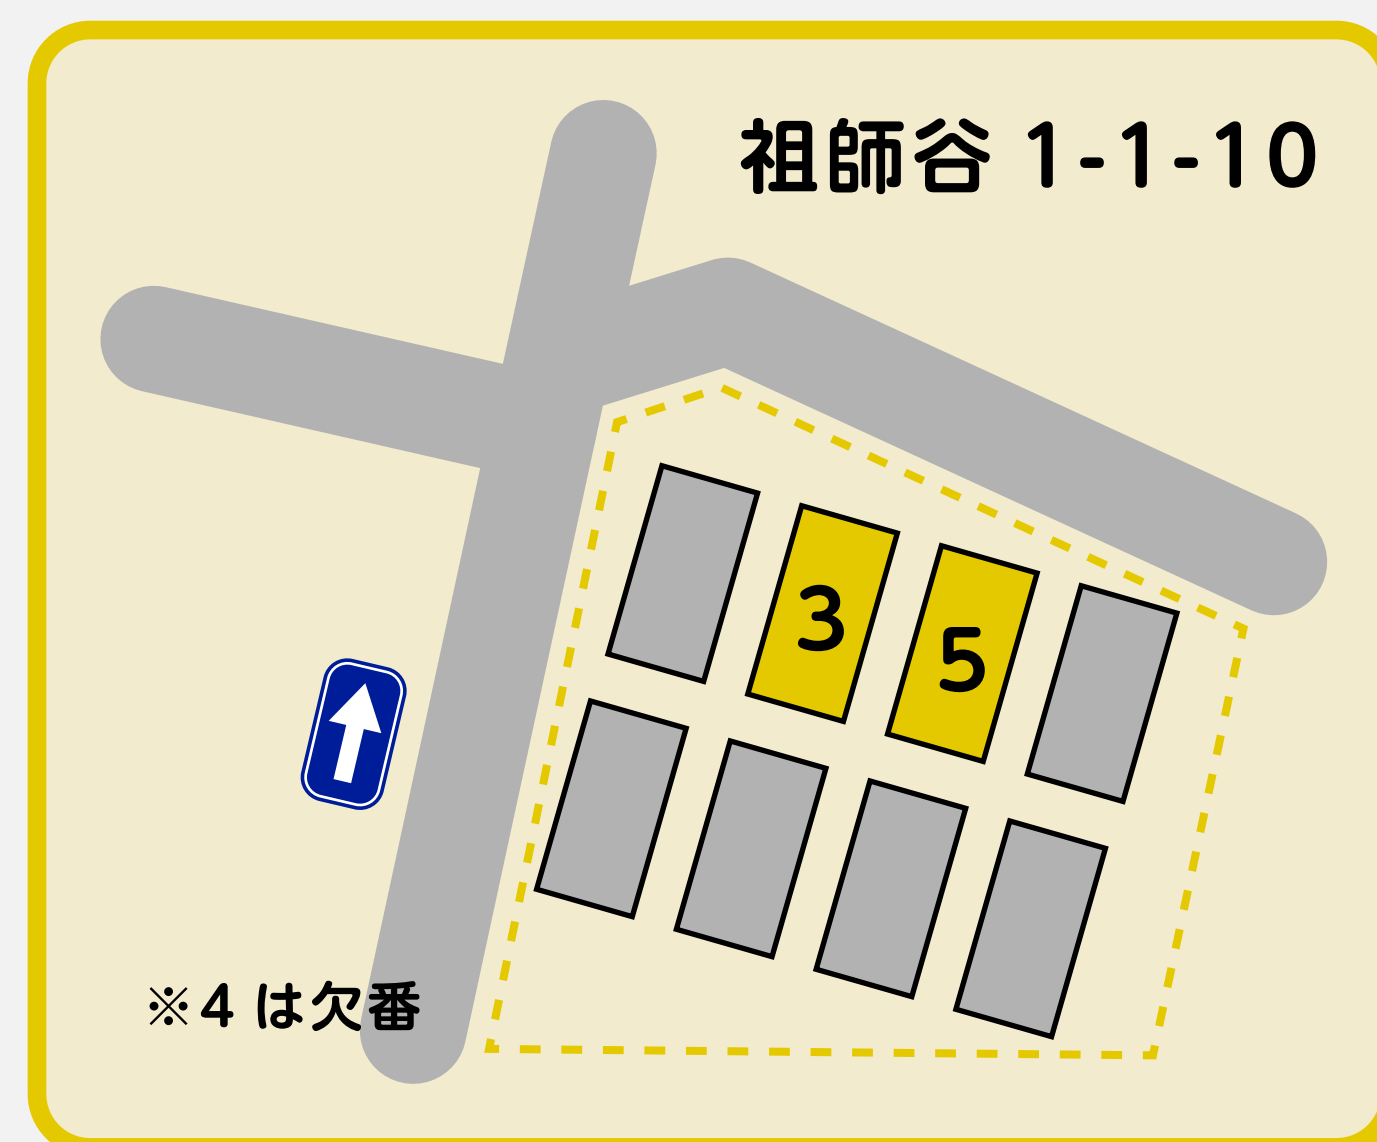

Sound City アクセスマップ

MUSIC : サウンド・シティ 世田谷

〒157-0073
東京都世田谷区砧 6-9-3
ハーモニーハイツ 1F

サウンド・シティ 世田谷

お問い合わせは下記のMUSIC・VISUALまで

■ 小田急線
祖師ヶ谷大蔵駅 南口から徒歩8分

〒106-0041
東京都港区麻布台 2-2-1 麻布台ビル 株式会社サウンド・シティ
MUSIC : TEL 03-3586-8111 FAX 03-3586-8112
VISUAL : TEL 03-3586-5101 FAX 03-3586-5104
総務・経理 : TEL 03-3586-8120 FAX 03-3586-8140